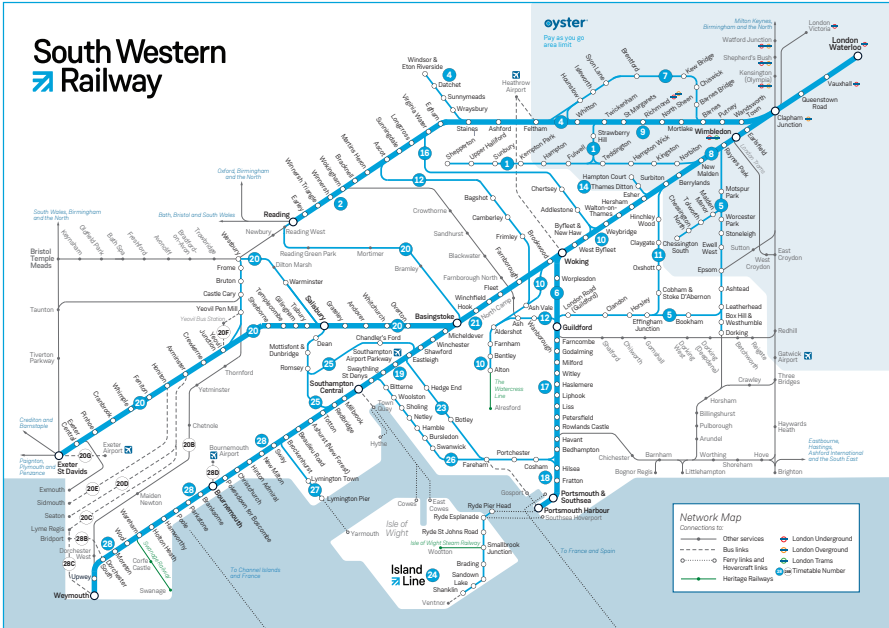

**SUNDAY**

Chessington and services via Epsom to London Waterloo

<b>Notes</b>																											
Guildford	d			2220																							
London Road (Guildford)	d			2224																							
Clandon	d			2229																							
Horsley	d			2233																							
Effingham Junction	d			2236																							
<b>Bookham</b>	d			2239																							
<b>Dorking</b>	d		2205	2212b																							
Box Hill & Westhumble	d		2208	2216b																							
Leatherhead	d		2213	2245																							
Ashted	d		2216	2248																							
<b>Epsom</b>	a		2222	2253																							
<b>Epsom</b>	d		2222	2253																							
<b>Ewell West</b>	d		2226	2257																							
<b>Stoneleigh</b>	d		2228	2259																							
<b>Worcester Park</b>	d		2231	2302																							
<b>Chessington South</b>	d	2209						2309																			
<b>Chessington North</b>	d	2211						2311																			
<b>Tolworth</b>	d	2214						2314																			
<b>Malden Manor</b>	d	2216						2316																			
<b>Motspur Park</b>	d	2220	2235	2305	2320	2335	2350																				
Raynes Park	a	2223	2238	2308	2323	2338	2354																				
Wimbledon	a	2227	2242	2312	2327	2342	2359																				
Earlsfield	a	2231	2246	2316	2331	2346																					
Clapham Junction	a	2235	2249	2319	2335	2349																					
Vauxhall	a	2240	2254	2324	2340	2354																					
<b>London Waterloo</b>	a	2245	2259	2329	2348	0002																					

# South Western Railway